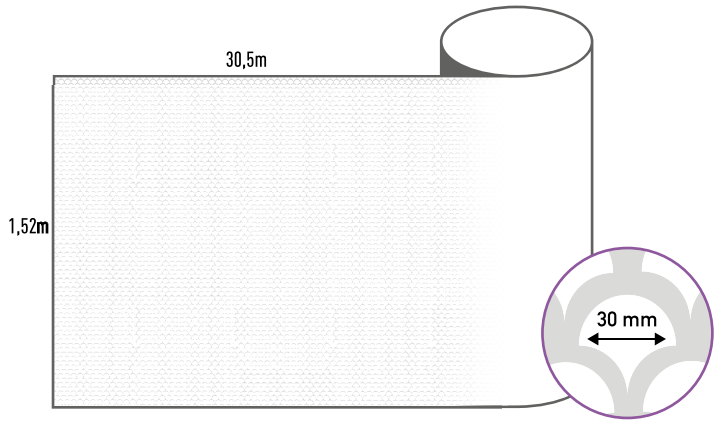

GEOMETRIC

VITRA

Frost - Dépolis - Frost - Satinato - Esmerilado

ATOMA

Frost - Dépolis - Frost - Satinato - Esmerilado

GEOMETRIC

A vertical purple gradient bar with the word "GEOMETRIC" in white capital letters.