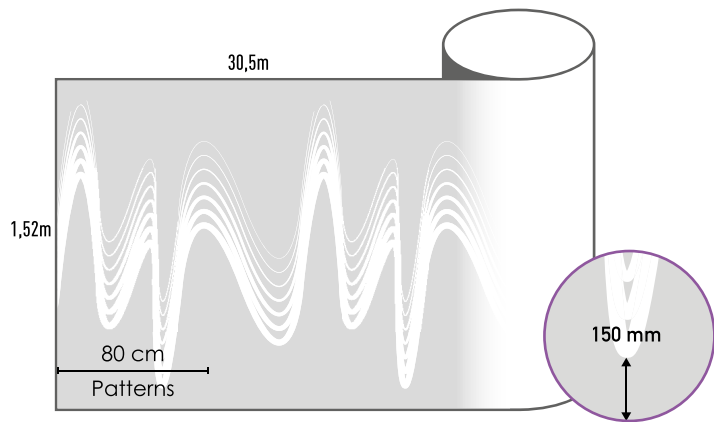

ELEKTRO

Frost - Dépolis - Frost - Satinato - Esmerilado

ABSTRACT