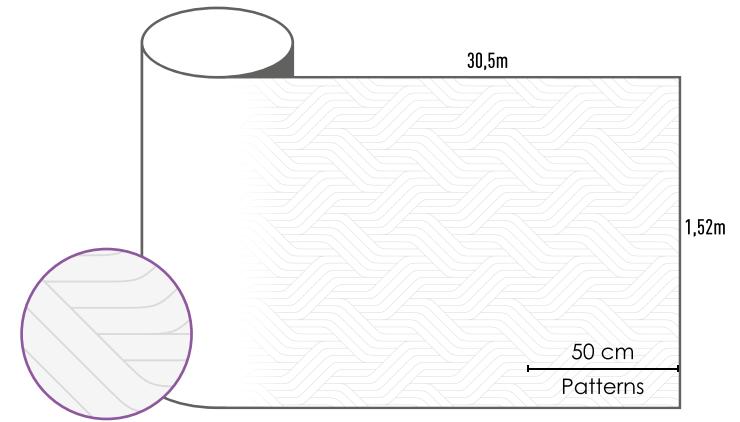

CIRCUIT

Frost - Dépolis - Frost - Satinato - Esmerilado

GEOMETRIC