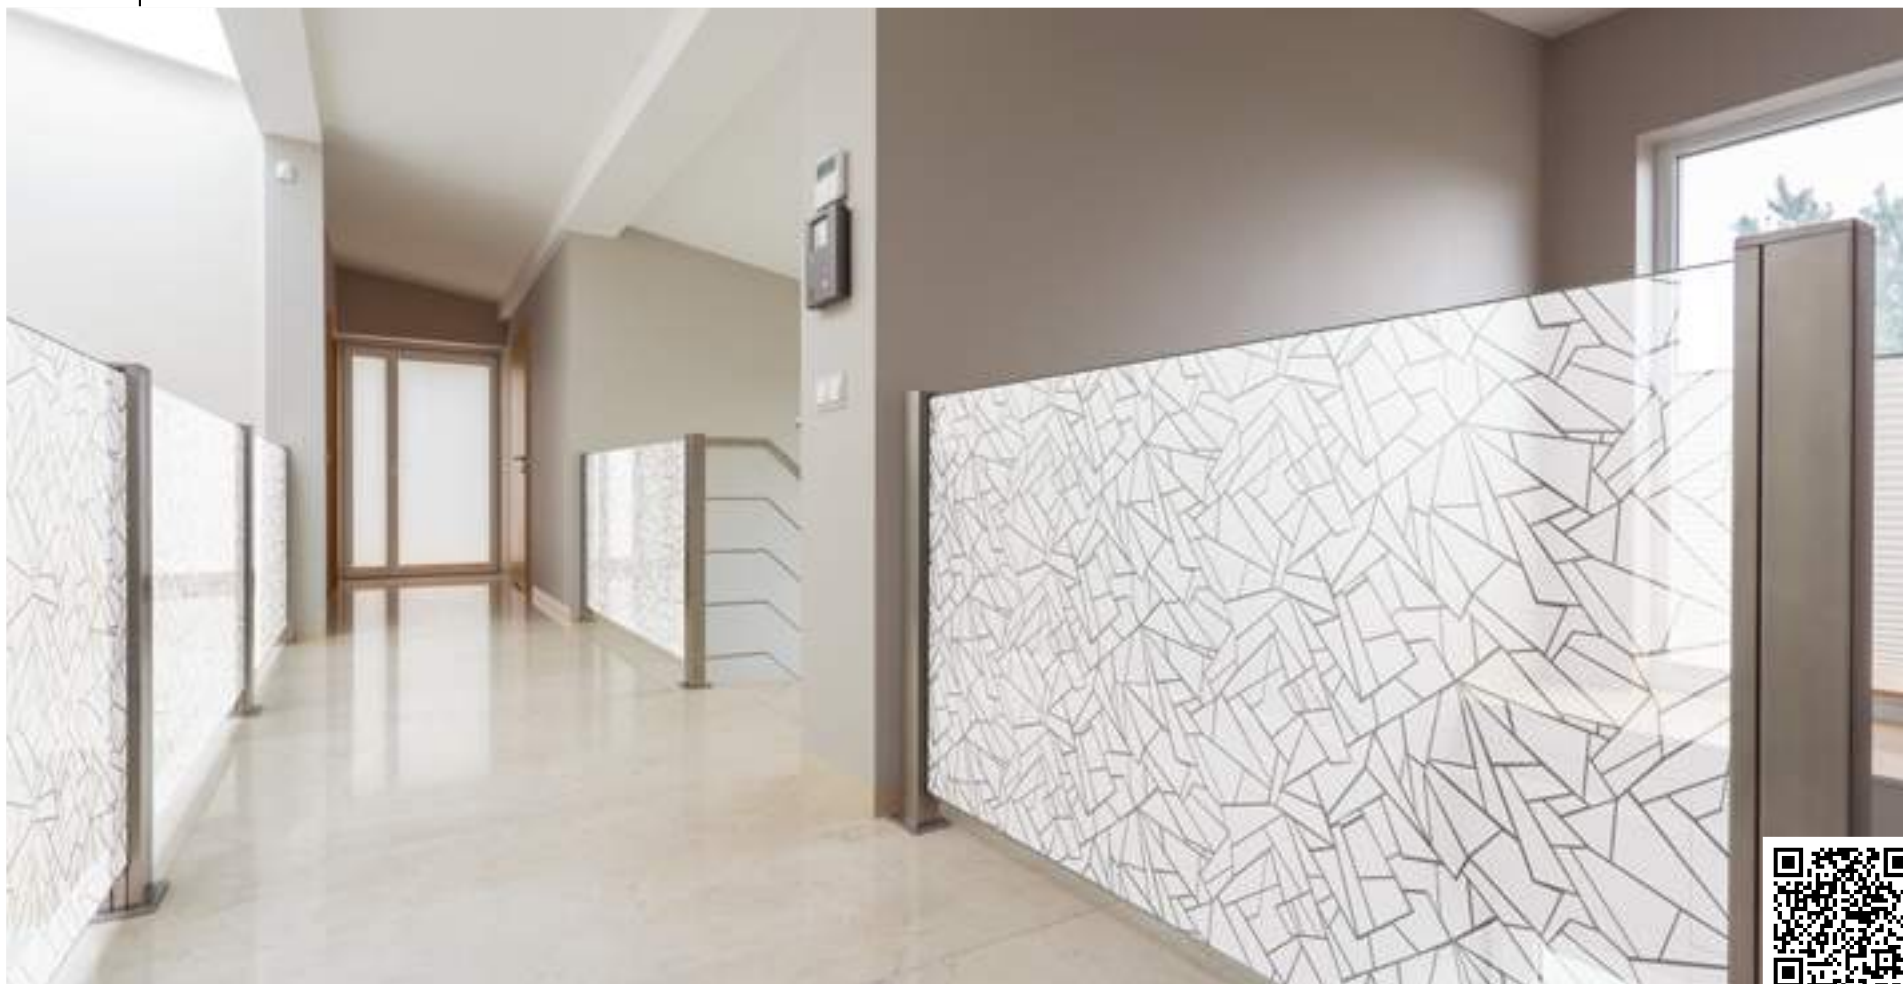

GEOMETRIC

VITRA

Frost - Dépolis - Frost - Satinato - Esmerilado

ATOMA

Frost - Dépolis - Frost - Satinato - Esmerilado

GEOMETRIC

A vertical purple gradient bar with the word "GEOMETRIC" in white capital letters.