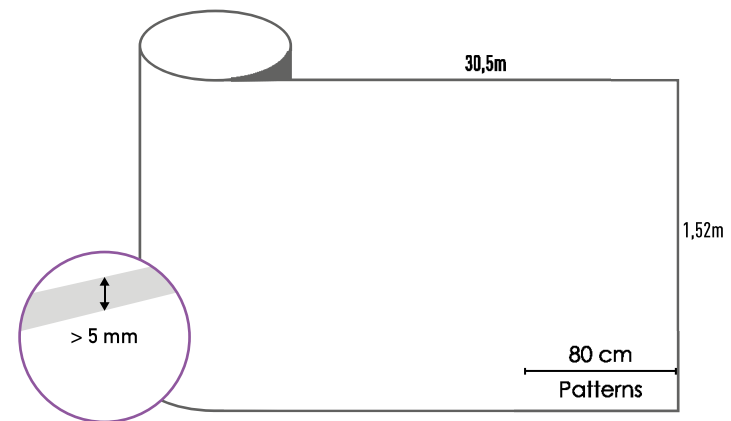

GEOMETRIC

VITRA

Frost - Dépolis - Frost - Satinato - Esmerilado

ATOMA

Frost - Dépolis - Frost - Satinato - Esmerilado

GEOMETRIC

A vertical purple gradient bar with the word "GEOMETRIC" in white capital letters.