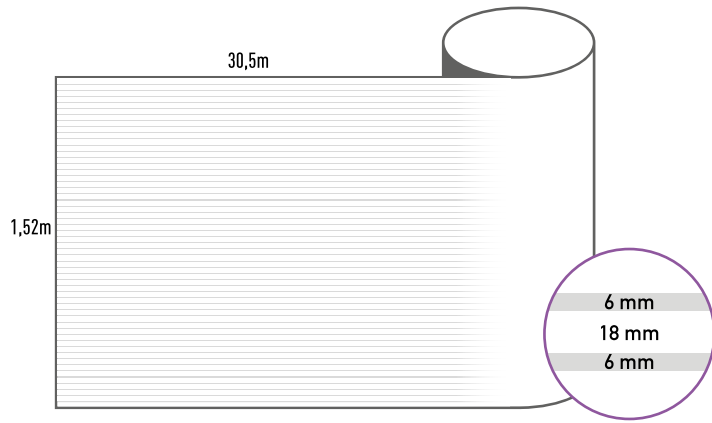

STRATOS

Frost - Dépolis - Frost - Satinato - Esmerilado

EUROPA

Frost - Dépolis - Frost - Satinato - Esmerilado

LINES

LINEA 10

White - Blanc - Weiß - Blanco - Bianco Vita

LINEA 18