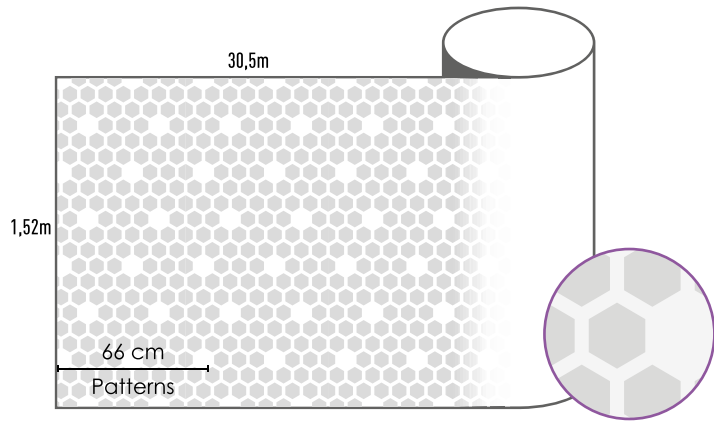

HIVE

Frost - Dépolis - Frost - Satinato - Esmerilado

NEW

GEOMETRIC